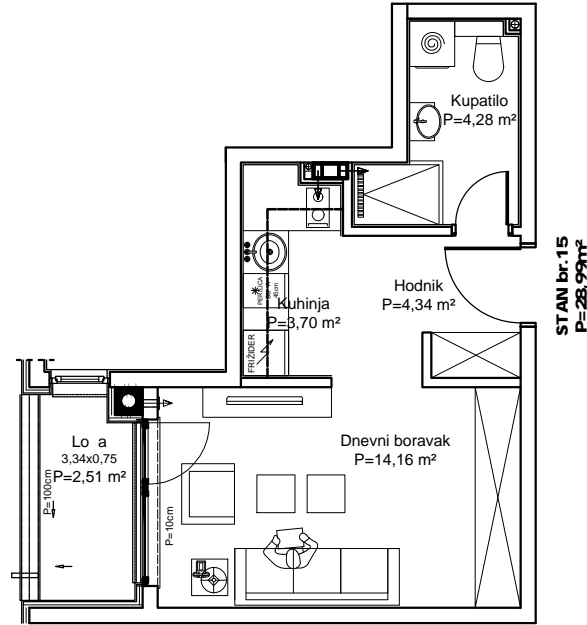

STAMBENI OBJEKAT "STUP"

ETAŽA: PRVI SPRAT

STAN br.15

površina predmetne nekretnine **P=28,99 m²**

STAN br. 15
P=28,99m²

OBJEKAT ADRESA	OZNAKA STANA U OKVIRU OBJEKTA	ETAŽA	R.B.	OPIS PROSTOR E	POVRŠINA m ²	KOEFIC ENT	UKUPNO m ²
STAMBENI ul. Ismeta Alajbegovi a Šerbe	STAN "S15"	PRVI SPRAT	1	HODNIK	4,34	1	4,34
			2	KUPATILO	4,28	1	4,28
			3	KUHINJA	3,70	1	3,70
			4	DNEVNI BORAVAK	14,16	1	14,16
			5	BALKON	3,34	0,75	2,51
				UKUPNO STAN br. 15			