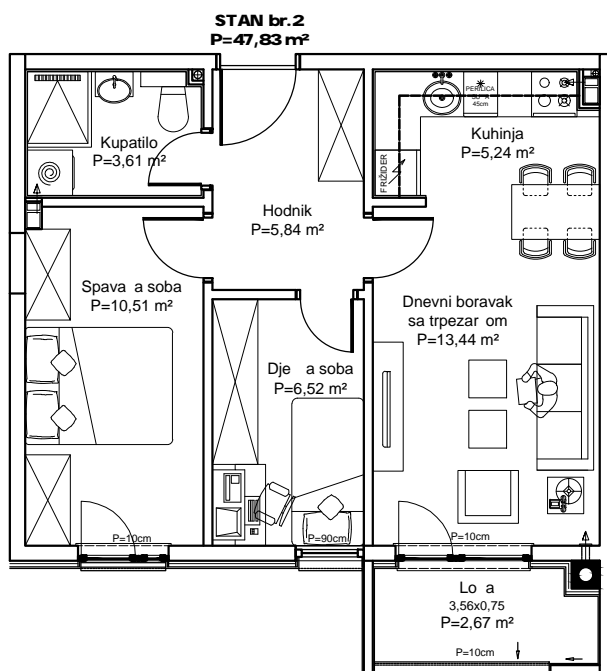

STAMBENI OBJEKAT "STUP"

ETAŽA: PRVI SPRAT

STAN br.2

površina predmetne nekretnine **P=47,83 m²**

OBJEKAT ADRESA	OZNAKA STANA U OKVIRU OBJEKTA	ETAŽA	R.B.	OPIS PROSTOR E	POVRŠINA m ²	KOEFIC ENT	UKUPNO m ²
STAMBENI ul. Ismetaga Alajbegovi a Šerbe	STAN "S2"	PRVI SPRAT	1	HODNIK	5,84	1	5,84
			2	KUPATILO	3,61	1	3,61
			3	DNEVNI BORAVAK SA TRPEZAR OM	13,44	1	13,44
			4	KUHINJA	5,24	1	5,24
			5	SPAVA A SOBA	10,51	1	10,51
			6	DJE A SOBA	6,52	1	6,52
			7	LO A	3,56	0,75	2,67
				UKUPNO STAN br. 2			