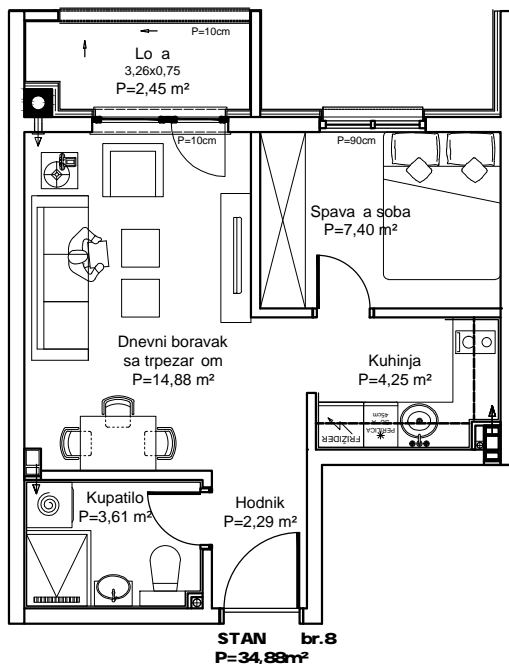

STAMBENI OBJEKAT "STUP"

ETAŽA: ETVRTI SPRAT

STAN br.8

površina predmetne nekretnine **P=34,88 m²**

STAN br.8
P=34,88m²

OBJEKAT ADRESA	OZNAKA STANA U OKVIRU OBJEKTA	ETAŽA	R.B.	OPIS PROSTOR E	POVRŠINA m ²	KOEFIC ENT	UKUPNO m ²
STAMBENI ul. Ismeta Alajbegovića a Šerbe	STAN "S8"	ETVRTI SPRAT	1	HODNIK	2,29	1	2,29
			2	KUPATILO	3,61	1	3,61
			3	KUHINJA	4,25	1	4,25
			4	DNEVNI BORAVAK SA TRPEZAR OM	14,88	1	14,88
			5	SPAVA Ā SOBA	7,40	1	7,40
			6	LO A	3,26	0,75	2,45
				UKUPNO STAN br. 8			