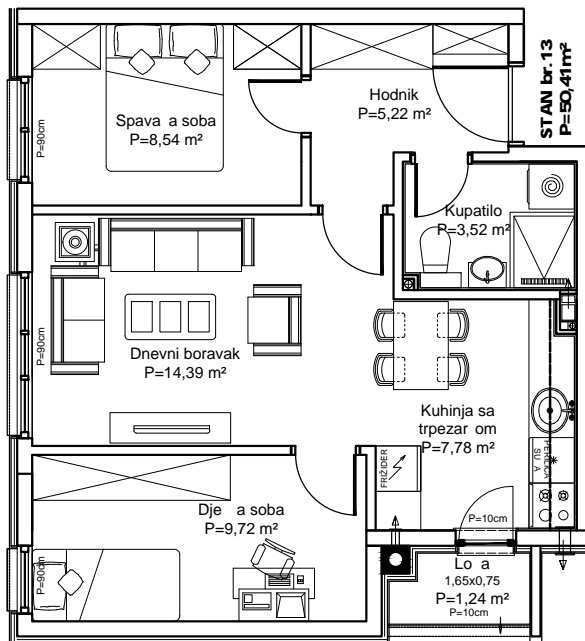

STAMBENI OBJEKAT "STUP"

ETAŽA: DRUGI SPRAT

STAN br.13

površina predmetne nekretnine **P=50,41 m²**

OBJEKAT ADRESA	OZNAKA STANA U OKVIRU OBJEKTA	ETAŽA	R.B.	OPIS PROSTOR E	POVRŠINA m ²	KOEFIC ENT	UKUPNO m ²
STAMBENI ul. Ismetova Alajbegovi a Šerbe	STAN "S12"	DRUGI SPRAT	1	HODNIK	5,22	1	5,22
			2	KUPATILO	3,52	1	3,52
			3	DNEVNI BORAVAK	14,39	1	14,39
			4	KUHINJA SA TRPEZAR OM	7,78	1	7,78
			5	SPAVA A SOBA	8,54	1	8,54
			6	DJE A SOBA	9,72	1	9,72
			7	LO A	1,65	0,75	1,24
				UKUPNO STAN br. 12			