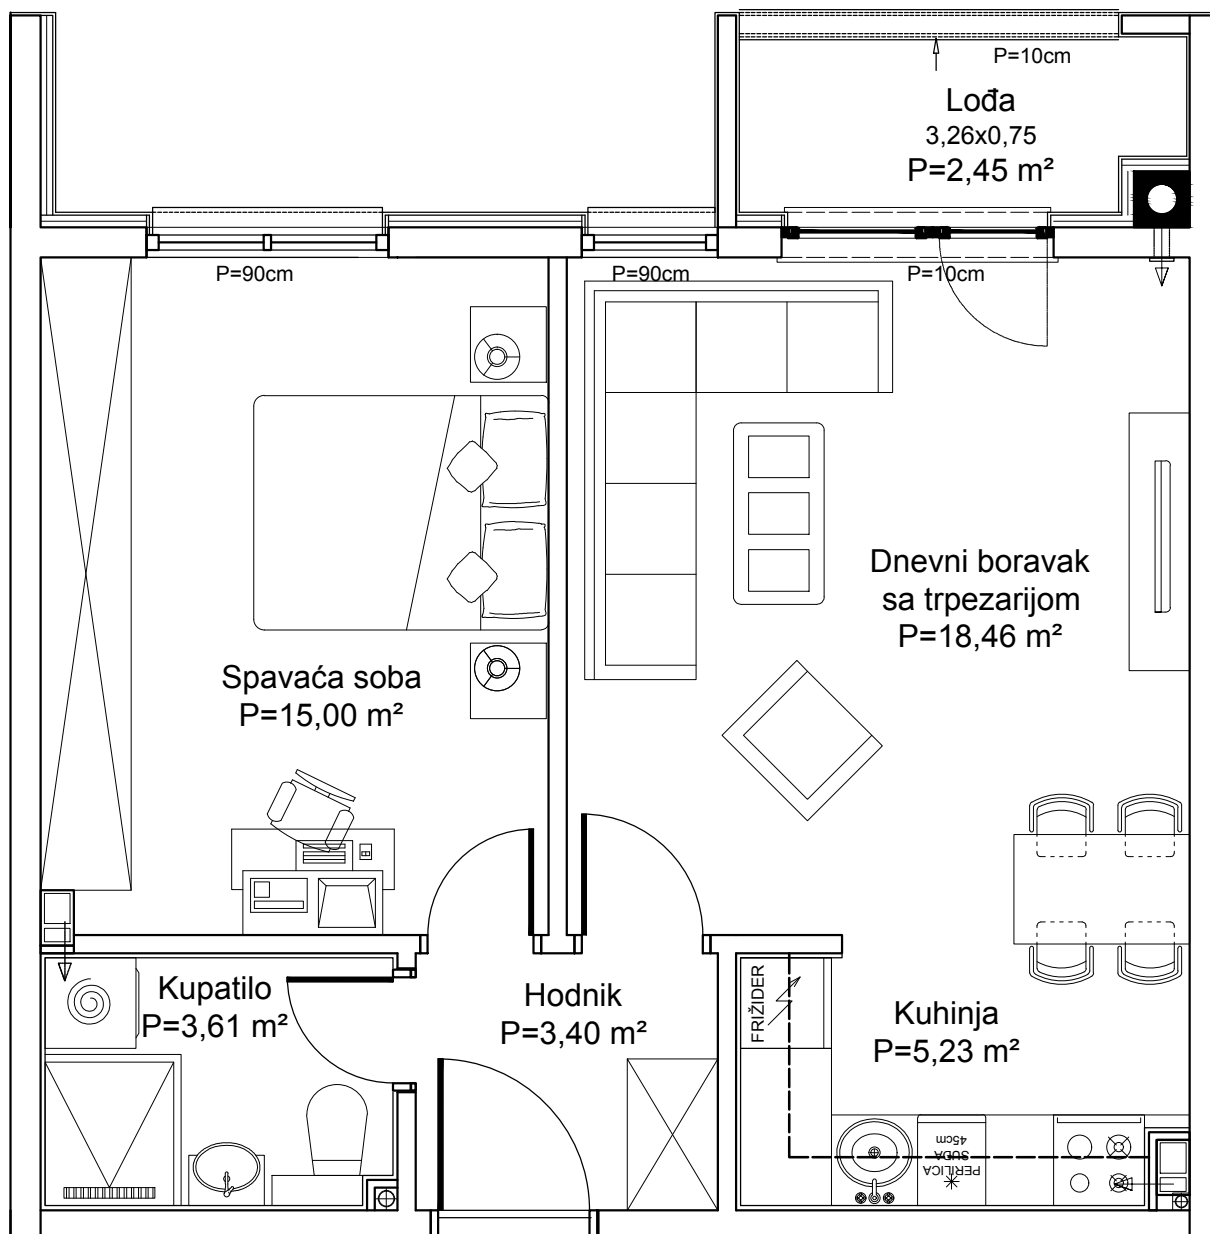

OPCIJA PRETVORBE TROSOBNOG STANA U KOMOTAN DVOSOBNI STAN.  
OPCIJA JE PRIMJENJIVA NA STANOVE br. 1, 2, 3, 6, 7, 10 I 11

PRIJEDLOG br.1

**STAN br.7**  
**P=47,32m<sup>2</sup>**

OPCIJA PRETVORBE TROSOBNOG STANA U KOMOTAN DVOSOBNI STAN.  
OPCIJA JE PRIMJENJIVA NA STANOVE br. 1, 2, 3, 6, 7, 10 I 11

PRIJEDLOG br.2

**STAN br.6**  
**P=48,15m<sup>2</sup>**