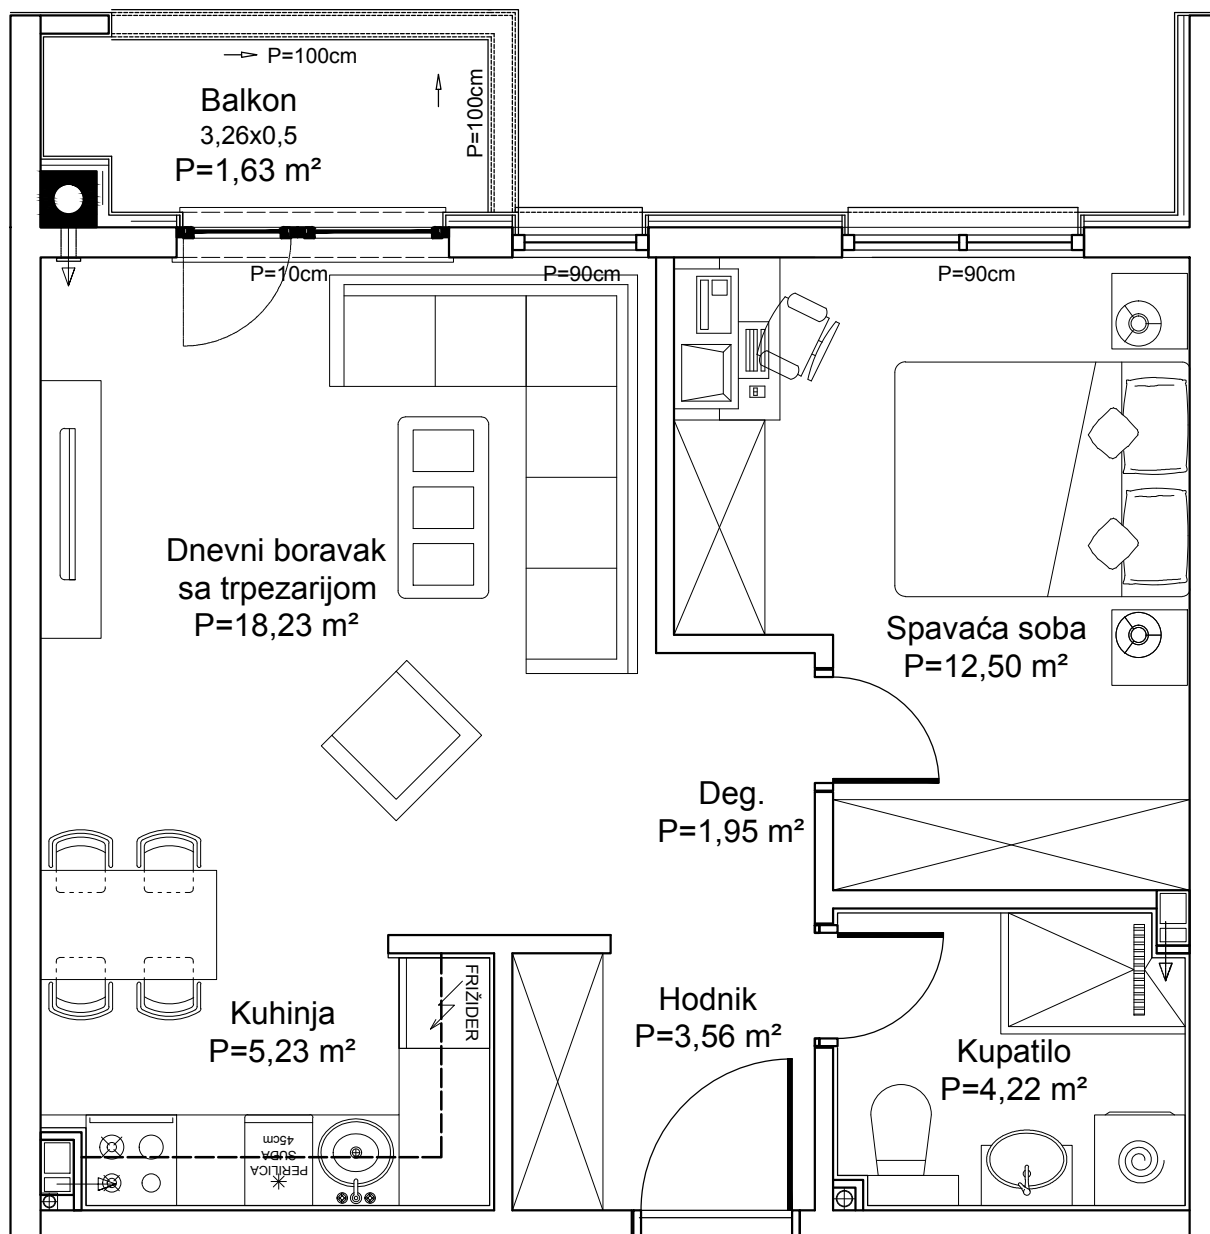

OPCIJA PRETVORBE TROSOBNOG STANA U KOMOTAN DVOSOBNI STAN.  
OPCIJA JE PRIMJENJIVA NA STANOVE br. 1, 2, 3, 6, 7, 10 I 11

PRIJEDLOG br.1

**STAN br.7**  
**P=47,32m<sup>2</sup>**

OPCIJA PRETVORBE TROSOBNOG STANA U KOMOTAN DVOSOBNI STAN.  
OPCIJA JE PRIMJENJIVA NA STANOVE br. 1, 2, 3, 6, 7, 10 I 11

PRIJEDLOG br.2

**STAN br.6**  
**P=48,15m<sup>2</sup>**